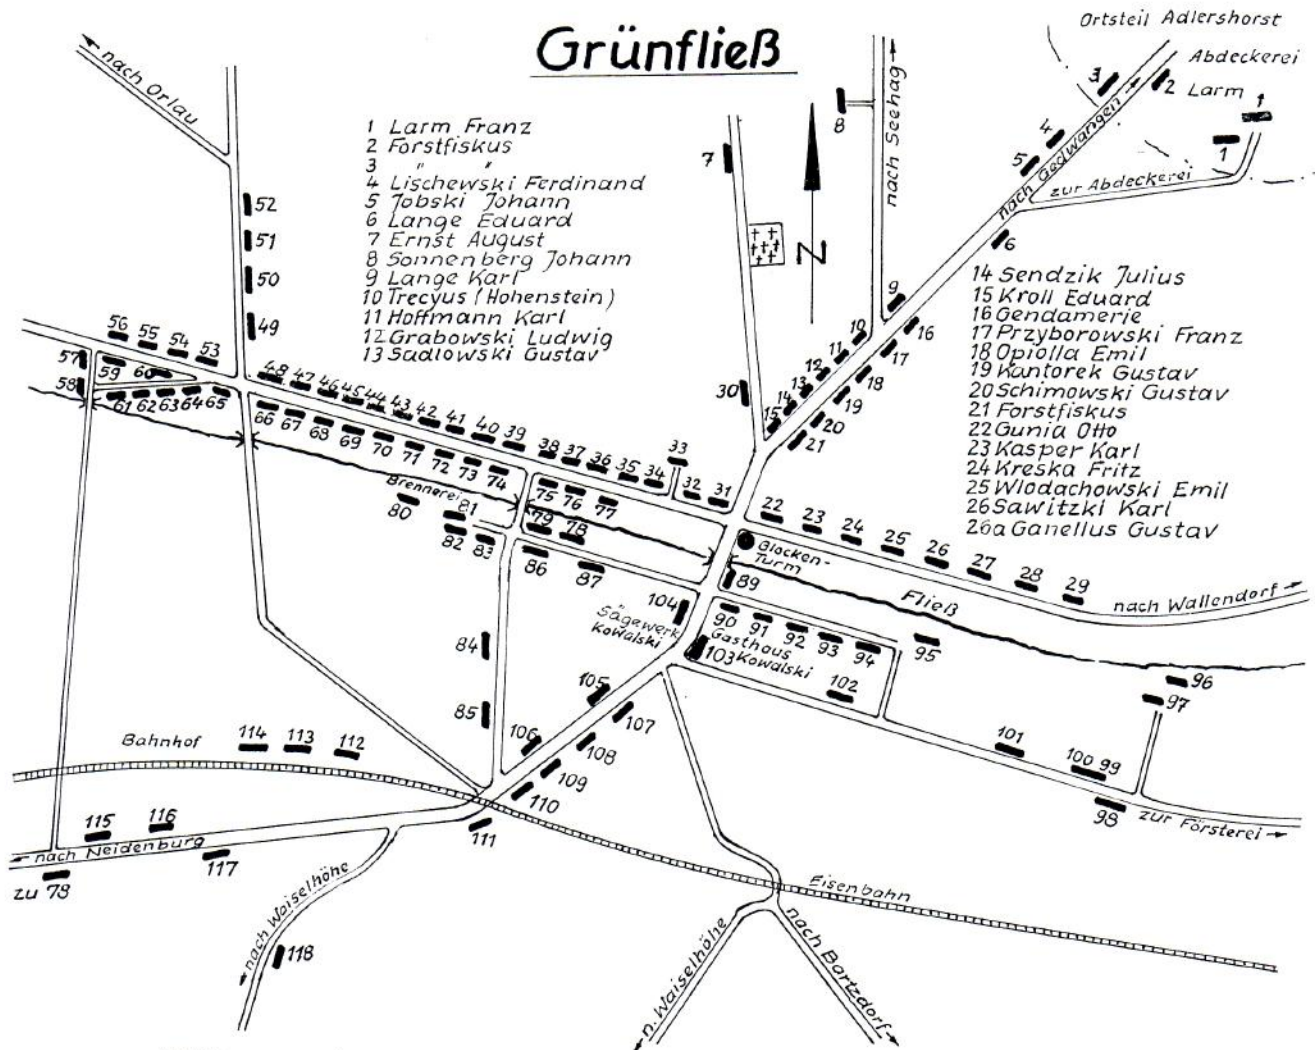

# **Amtsbezirk Grünfließ**

**Grünfließ, Adlershorst**

**Kreis Neidenburg/Ostpreußen**

# Grünfließ

- 27 Willamowski Wilhelmine
- 28 "
- 29 Malina August
- 30 Balzer Johanna
- 31 Sembritzki Berta
- 32 Lenski Auguste
- 33 Gunia Otto
- 34 "
- 35 Braun Wilhelm
- 36 Esther Hermann
- 37 Kipar
- 38 Zywek Hermann
- 39 Kitsch Otto
- 40 Gatzke Ludwig
- 41 Opiolla Gustav
- 42 Wilk Karoline
- 43 Gogolin Max
- 44 Broschk Wilhelmine
- 45 Jedamski Johann
- 46 Skibba Wilhelm
- 47 Zywek Wilhelmine
- 48 Kroll Eduard
- 49 Pukrop Erich
- 50 Broschk Karl
- 51 Kwiatkowski Jda
- 52 Koschorek Johann
- 53 Sakowski Otto
- 54 Kensy Wilhelm
- 55 Doliwa Hermann
- 56 Warrek Gustav
- 57 Grzella Ernst
- 58 Amenda Gottlieb
- 59 Tallarek Ottilie
- 60 Amenda Gottlieb
- 61 Zirkel Otto
- 62 Karkowski August